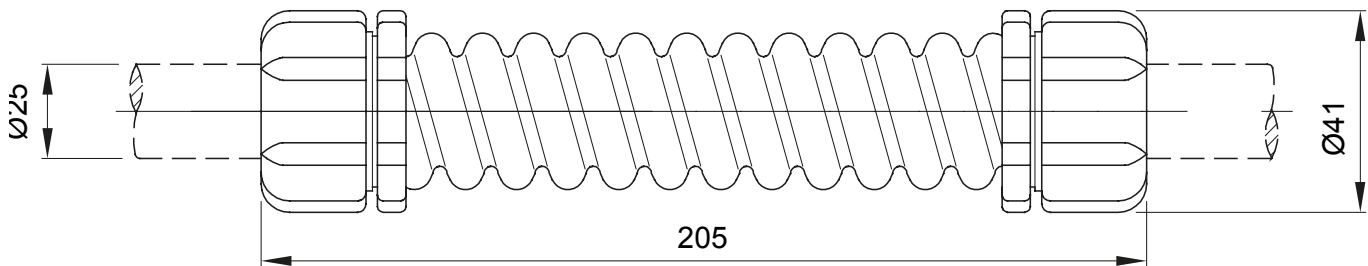

Accessoires de cheminement pour conduit rigide avec degré de protection IP40 et IP67.

Couleur	Gris RAL 7035	Indice de protection	IP66
Longueur (mm)	205	Ø externe (mm)	41
Ø interne (mm)	21.5	Pour tubes Ø externe (mm)	25
Electrocod	21221		

DIMENSIONS

SYMBOLE TECHNIQUE

IP

IP66

NORMES ET HOMOLOGATIONS