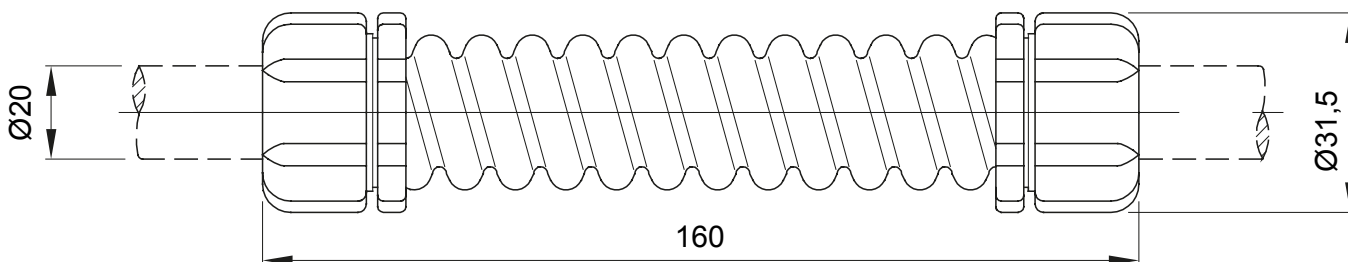

Accessoires de cheminement pour conduit rigide avec degré de protection IP40 et IP67.

Couleur	Gris RAL 7035	Indice de protection	IP66
Longueur (mm)	160	Ø externe (mm)	31.5
Ø interne (mm)	17	Pour tubes Ø externe (mm)	20
Electrocod	21221		

DIMENSIONS

SYMBOLE TECHNIQUE

IP

IP66

NORMES ET HOMOLOGATIONS