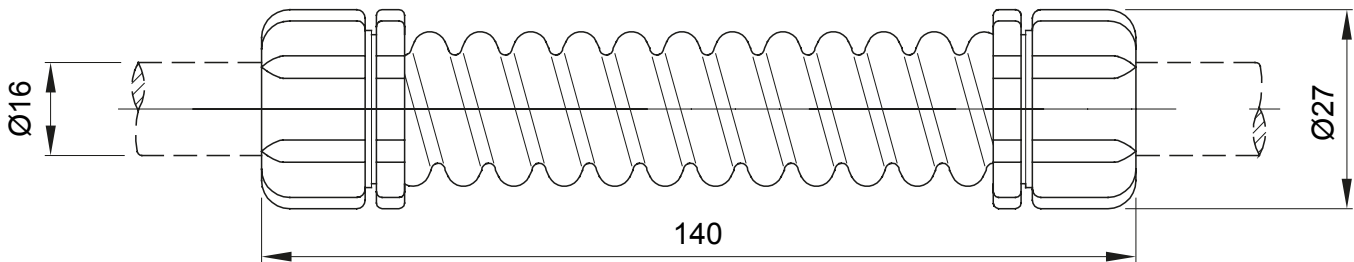

Accessoires de cheminement pour conduit rigide avec degré de protection IP40 et IP67.

Couleur	Gris RAL 7035	Indice de protection	IP66
Longueur (mm)	140	Ø externe (mm)	27
Ø interne (mm)	13	Pour tubes Ø externe (mm)	16
Electrocod	21221		

### DIMENSIONS