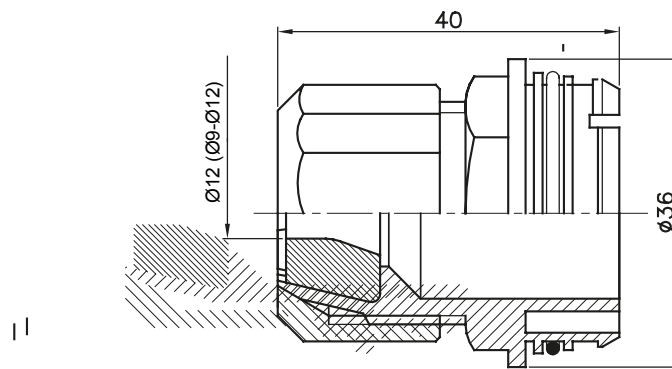

Accessoires de cheminement pour conduit rigide avec degré de protection IP40 et IP67.

| | | | |
|--------------------|---------------|------------------|---------------|
| Couleur | Gris RAL 7035 | Caractéristiques | Sans halogène |
| Pour câbles Ø (mm) | 9-12 | Electrocod | 21221 |

DIMENSIONS

SYMBOLE TECHNIQUE

NORMES ET HOMOLOGATIONS