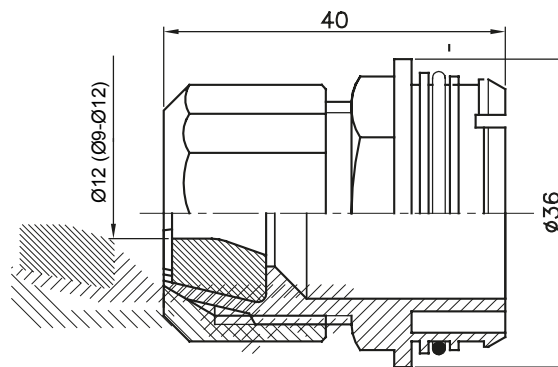

Accessoires de cheminement pour conduit rigide avec degré de protection IP40 et IP67.

Couleur	Gris RAL 7035	Caractéristiques	-
Pour câbles Ø (mm)	9-12	Electrocod	21221

### DIMENSIONS