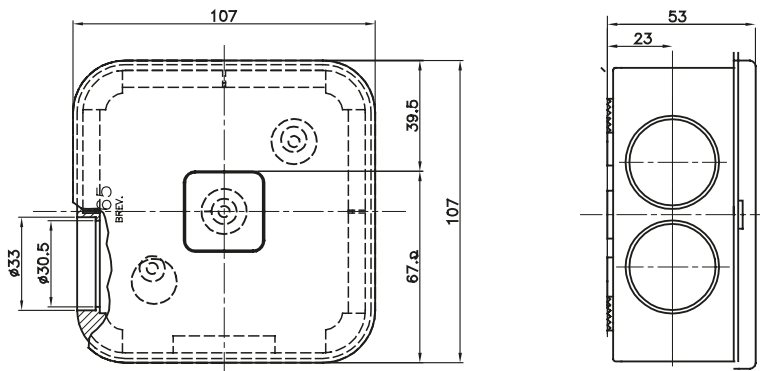

Accessoires de cheminement pour conduit rigide avec degré de protection IP40 et IP67.

Couleur	Gris RAL 7035	Dim. externes LxHxP (mm)	106x106x53
Indice de protection	IP54	Caractéristiques	Sans halogène
Fournitures	3 bouchons	Description	QX7-7 entrées
Electrocod	21221		

DIMENSIONS

SYMBOLE TECHNIQUE

IP

HF
HALOGEN FREE

IP54

NORMES ET HOMOLOGATIONS