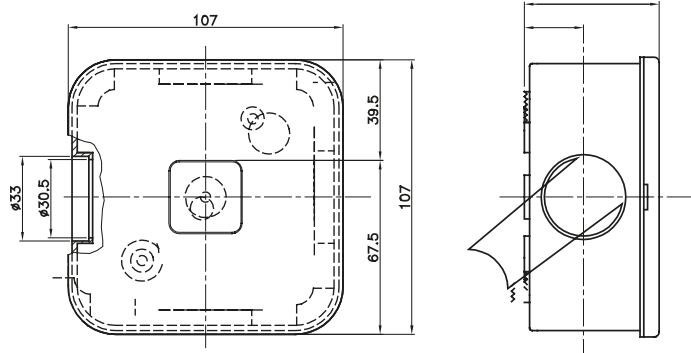

Accessoires de cheminement pour conduit rigide avec degré de protection IP40 et IP67.

Couleur	Gris RAL 7035	Dim. externes LxHxP (mm)	100x106x53
Indice de protection	IP54	Caractéristiques	Sans halogène
Fournitures	1 bouchon	Description	QX4-4 entrées
Electrocod	21221		

DIMENSIONS

SYMBOLE TECHNIQUE

IP

HF
HALOGEN FREE

IP54

NORMES ET HOMOLOGATIONS

CE