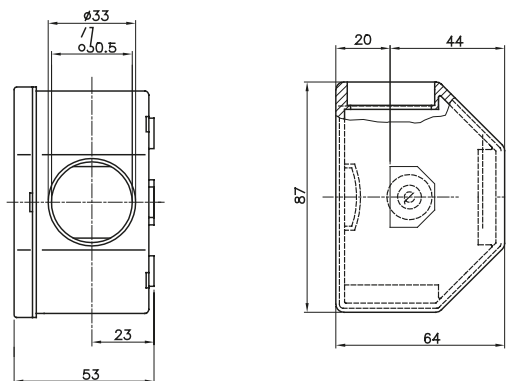

Accessoires de cheminement pour conduit rigide avec degré de protection IP40 et IP67.

Couleur	Gris RAL 7035	Dim. externes LxHxP (mm)	87x64x53
Indice de protection	IP54	Caractéristiques	Sans halogène
Description	TX3-3 entrées	Electrocod	21221

DIMENSIONS

SYMBOLE TECHNIQUE

IP

HF
HALOGEN FREE

IP54

NORMES ET HOMOLOGATIONS

CE