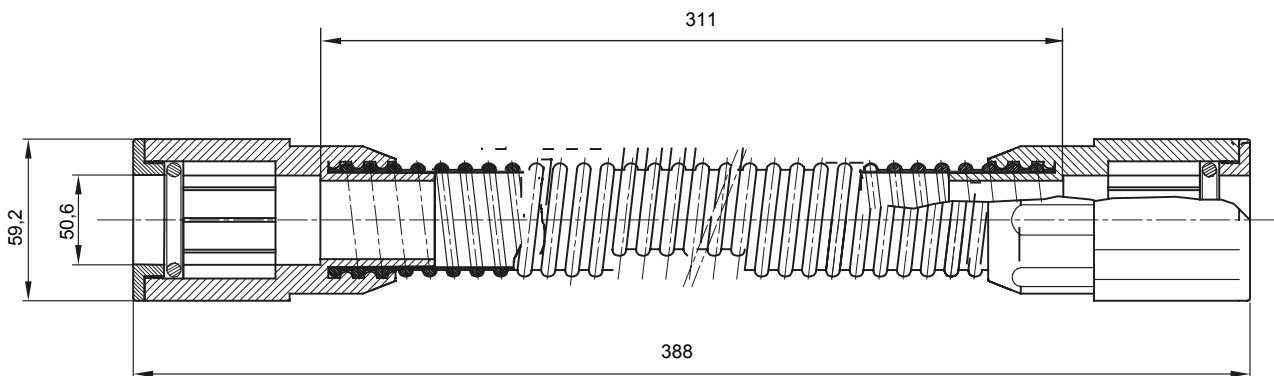

Accessoires de cheminement pour conduit rigide avec degré de protection IP40 et IP67.

Couleur	Gris RAL 7035	Indice de protection	IP65
Longueur utile (mm)	311	Conduits Ø (mm)	50
Electrocod	21221		

### DIMENSIONS