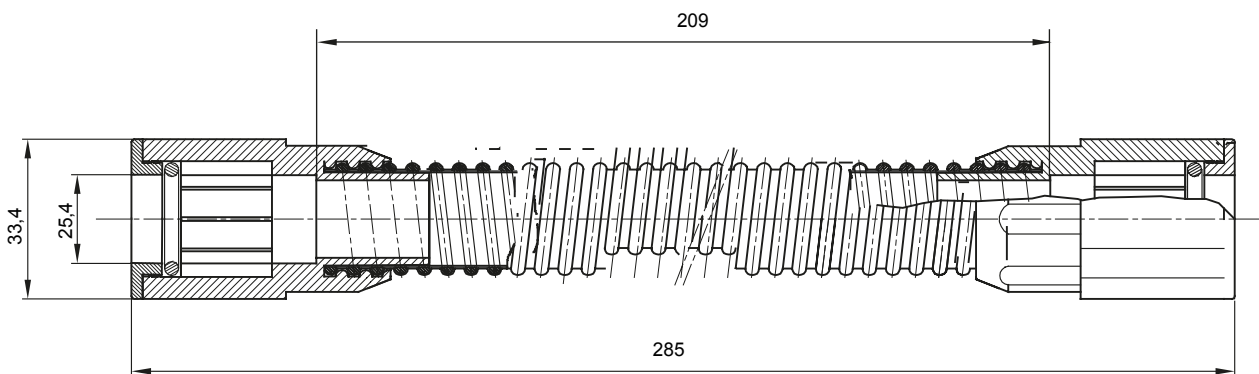

Accessoires de cheminement pour conduit rigide avec degré de protection IP40 et IP67.

Couleur	Gris RAL 7035	Indice de protection	IP65
Longueur utile (mm)	209	Conduits Ø (mm)	25
Electrocod	21221		

DIMENSIONS

SYMBOLE TECHNIQUE

IP

IP65

NORMES ET HOMOLOGATIONS