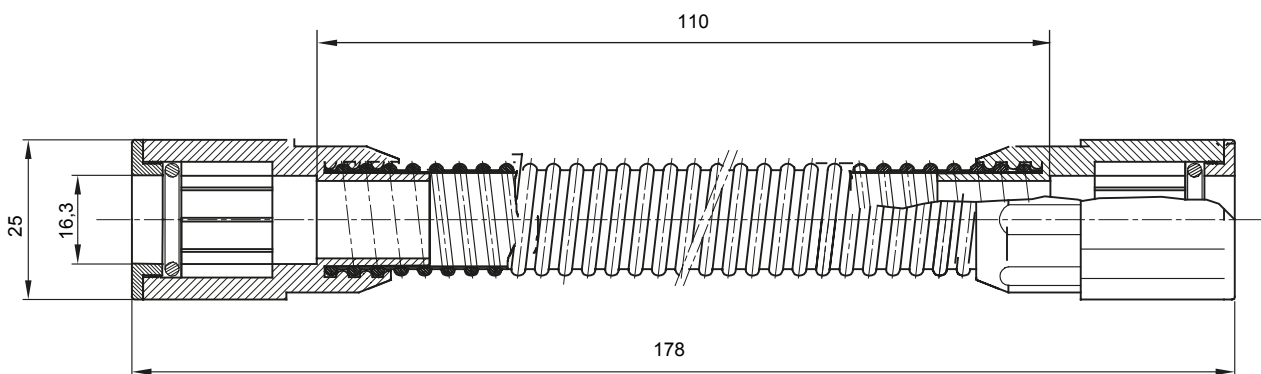

Accessoires de cheminement pour conduit rigide avec degré de protection IP40 et IP67.

Couleur	Gris RAL 7035	Indice de protection	IP65
Longueur utile (mm)	110	Conduits Ø (mm)	16
Electrocod	21221		

### DIMENSIONS