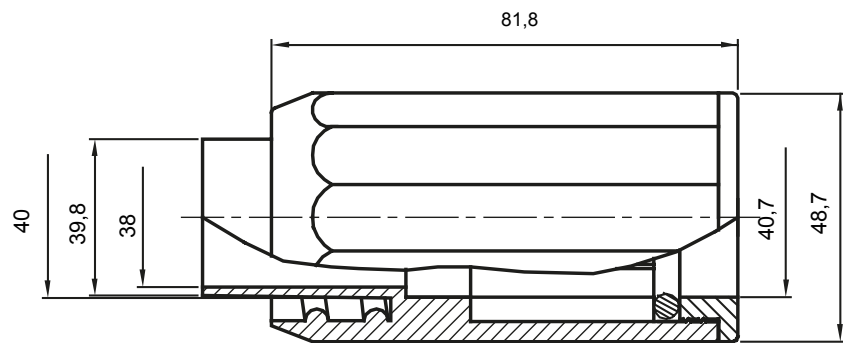

Accessoires de cheminement pour conduit rigide avec degré de protection IP40 et IP67.

Couleur	Gris RAL 7035	Indice de protection	IP65
Conduits Ø (mm)	40	Gaine Ø (mm)	40
Caractéristique matière	Sans halogène selon norme EN 60754-2	Electrocod	21221

DIMENSIONS

SYMBOLE TECHNIQUE

IP

HF
HALOGEN FREE

IP65

NORMES ET HOMOLOGATIONS