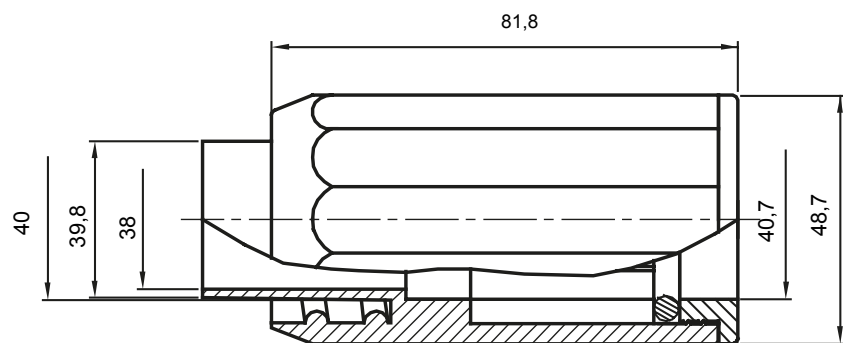

Accessoires de cheminement pour conduit rigide avec degré de protection IP40 et IP67.

Couleur	Gris RAL 7035	Indice de protection	IP65
Conduits Ø (mm)	40	Gaine Ø (mm)	40
Caractéristique matière	Halogen free conformément à EN 50642	Electrocod	21221

### DIMENSIONS