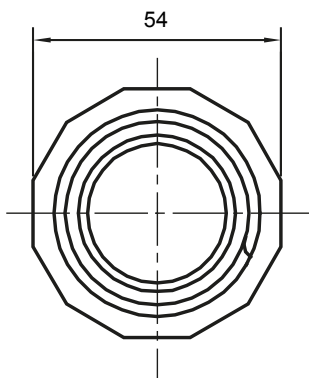

Accessoires de cheminement pour conduit rigide avec degré de protection IP40 et IP67.

Couleur	Gris RAL 7035	Indice de protection	IP65
Conduits Ø (mm)	40	Gaine Ø (mm)	40
Caractéristique matière	Sans halogène selon norme EN 60754-2	Electrocod	21221

DIMENSIONS

SYMBOLE TECHNIQUE

IP

HF
HALOGEN FREE

IP65

NORMES ET HOMOLOGATIONS