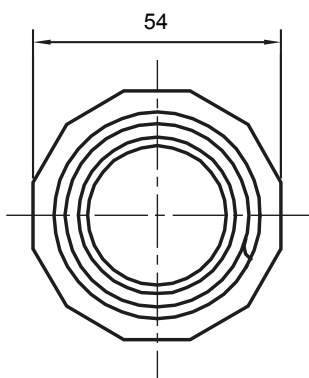

Accessoires de cheminement pour conduit rigide avec degré de protection IP40 et IP67.

Couleur	Gris RAL 7035	Indice de protection	IP65
Conduits Ø (mm)	40	Gaine Ø (mm)	40
Caractéristique matière	Halogen free conformément à EN 50642	Electrocod	21221

### DIMENSIONS