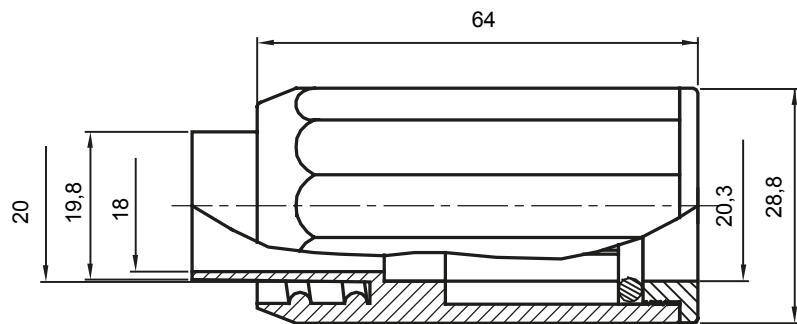

Accessoires de cheminement pour conduit rigide avec degré de protection IP40 et IP67.

Couleur	Gris RAL 7035	Indice de protection	IP65
Conduits Ø (mm)	20	Gaine Ø (mm)	20
Caractéristique matière	Halogen free in compliance with EN 50642	Electrocod	21221

DIMENSIONS

SYMBOLE TECHNIQUE

IP

HF
HALOGEN FREE

IP65

NORMES ET HOMOLOGATIONS