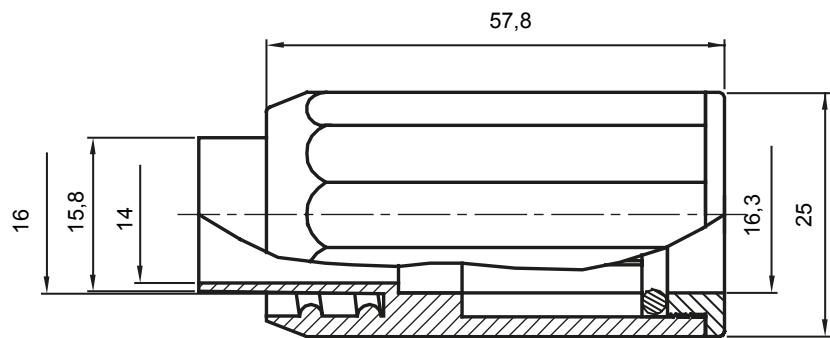

Accessoires de cheminement pour conduit rigide avec degré de protection IP40 et IP67.

Couleur	Gris RAL 7035	Indice de protection	IP65
Conduits Ø (mm)	16	Gaine Ø (mm)	16
Caractéristique matière	Sans halogène selon norme EN 60754-2	Electrocod	21221

DIMENSIONS

SYMBOLE TECHNIQUE

IP

HF
HALOGEN FREE

IP65

NORMES ET HOMOLOGATIONS