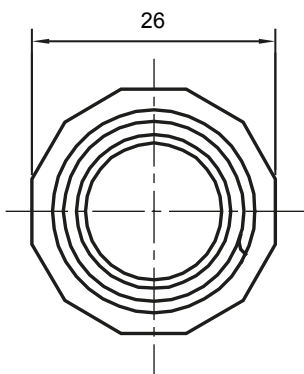

Accessoires de cheminement pour conduit rigide avec degré de protection IP40 et IP67.

Couleur	Gris RAL 7035	Indice de protection	IP65
Conduits Ø (mm)	16	Gaine Ø (mm)	16
Caractéristique matière	Sans halogène selon norme EN 60754-2	Electrocod	21221

DIMENSIONS

SYMBOLE TECHNIQUE

IP

HF
HALOGEN FREE

IP65

NORMES ET HOMOLOGATIONS