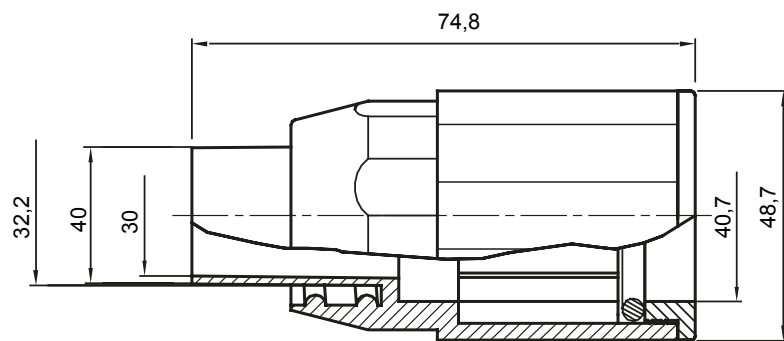

Accessoires de cheminement pour conduit rigide avec degré de protection IP40 et IP67.

Couleur	Gris RAL 7035	Indice de protection	IP65
Conduits Ø (mm)	40	Gaine Ø (mm)	32
Caractéristique matière	Sans halogène selon norme EN 60754-2	Electrocod	21221

DIMENSIONS

SYMBOLE TECHNIQUE

IP

HF
HALOGEN FREE

IP65

NORMES ET HOMOLOGATIONS