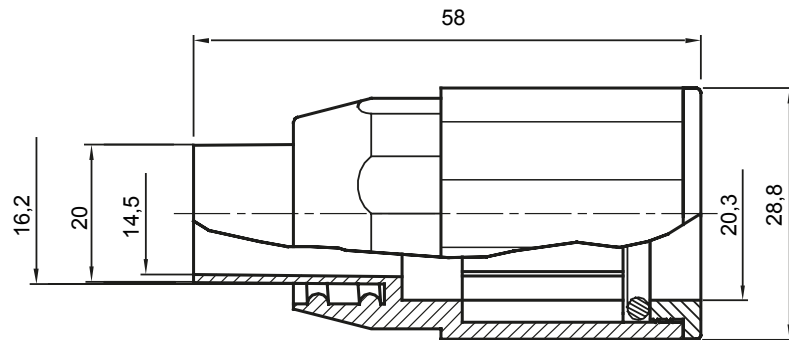

Accessoires de cheminement pour conduit rigide avec degré de protection IP40 et IP67.

Couleur	Gris RAL 7035	Indice de protection	IP65
Conduits Ø (mm)	20	Gaine Ø (mm)	16
Caractéristique matière	Halogen free conformément à EN 50642	Electrocod	21221

DIMENSIONS

SYMBOLE TECHNIQUE

IP65

NORMES ET HOMOLOGATIONS

GEWISS FRANCE SAS
 ILIADE, 3 rue Christophe Colomb, 91300 Massy,
 France
 Tél : +33 (0) 1 64 86 80 80
 Société soumise à la gestion et à la coordination de
 Polifin S.p.A.