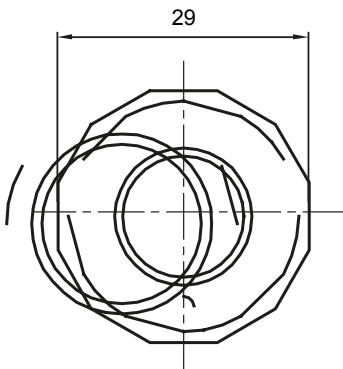

Accessoires de cheminement pour conduit rigide avec degré de protection IP40 et IP67.

Couleur	Gris RAL 7035	Indice de protection	IP65
Conduits Ø (mm)	20	Gaine Ø (mm)	16
Caractéristique matière	Halogen free conformément à EN 50642	Electrocod	21221

DIMENSIONS

SYMBOLE TECHNIQUE

IP65

NORMES ET HOMOLOGATIONS

GEWISS FRANCE SAS
 ILIADE, 3 rue Christophe Colomb, 91300 Massy,
 France
 Tél : +33 (0) 1 64 86 80 80
 Société soumise à la gestion et à la coordination de
 Polifin S.p.A.