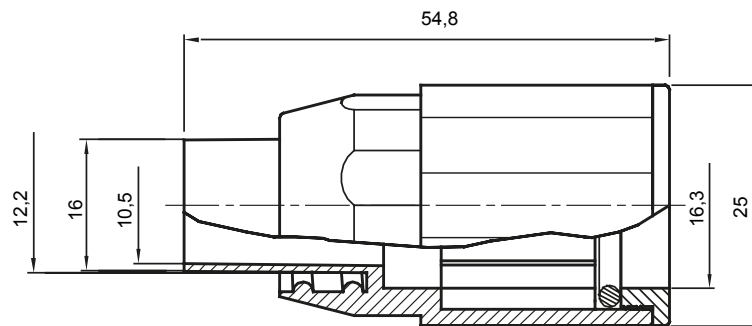

Accessoires de cheminement pour conduit rigide avec degré de protection IP40 et IP67.

Couleur	Gris RAL 7035	Indice de protection	IP65
Conduits Ø (mm)	16	Gaine Ø (mm)	12
Caractéristique matière	Sans halogène selon norme EN 60754-2	Electrocod	21221

DIMENSIONS

SYMBOLE TECHNIQUE

IP

HF
HALOGEN FREE

IP65

NORMES ET HOMOLOGATIONS