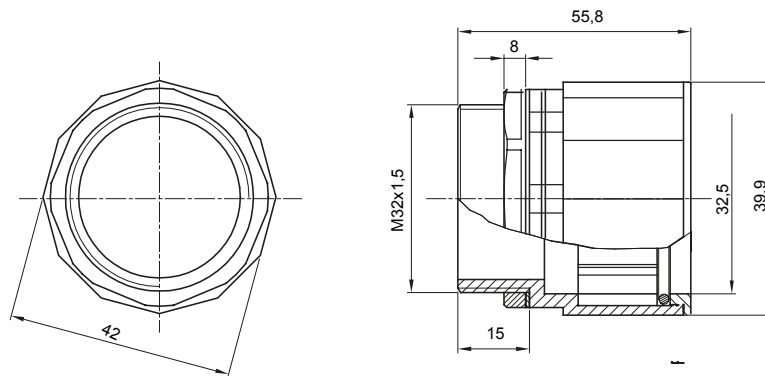

Accessoires de cheminement pour conduit rigide avec degré de protection IP40 et IP67.

Couleur	Gris RAL 7035	Indice de protection	IP67
Pas métrique	M 32x1,5	Pour Ø trous (mm)	32
Conduits Ø (mm)	32	Caractéristique matière	Sans halogène selon norme EN 60754-2
Electrocod	21221		

DIMENSIONS

SYMBOLE TECHNIQUE

IP

HF
HALOGEN FREE

IP67

NORMES ET HOMOLOGATIONS