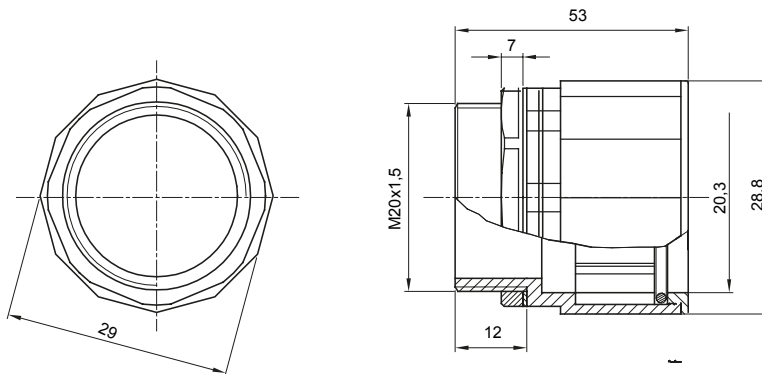

Accessoires de cheminement pour conduit rigide avec degré de protection IP40 et IP67.

Couleur	Gris RAL 7035	Indice de protection	IP67
Pas métrique	M 20x1,5	Pour Ø trous (mm)	20
Conduits Ø (mm)	20	Caractéristique matière	Sans halogène selon norme EN 60754-2
Electrocod	21221		

DIMENSIONS

SYMBOLE TECHNIQUE

IP

HF
HALOGEN FREE

IP67

NORMES ET HOMOLOGATIONS