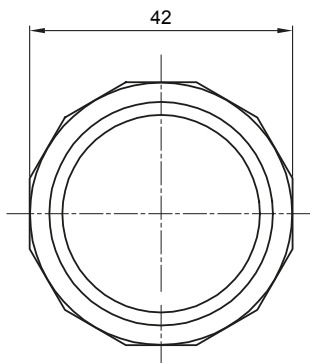

Accessoires de cheminement pour conduit rigide avec degré de protection IP40 et IP67.

| | | | |
|-----------------|---------------|-------------------------|--------------------------------------|
| Couleur | Gris RAL 7035 | Indice de protection | IP67 |
| Conduits Ø (mm) | 32 | Caractéristique matière | Sans halogène selon norme EN 60754-2 |
| Electrocod | 21221 | | |

DIMENSIONS

SYMBOLE TECHNIQUE

IP

HF
HALOGEN FREE

IP67

NORMES ET HOMOLOGATIONS