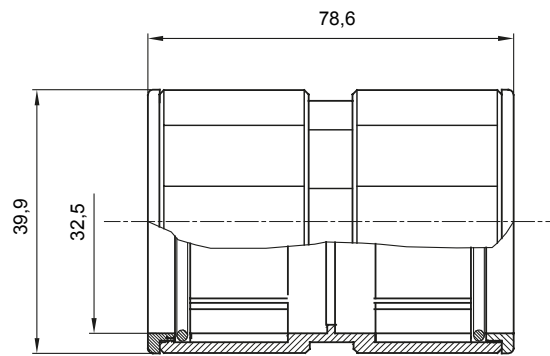

Accessoires de cheminement pour conduit rigide avec degré de protection IP40 et IP67.

| | | | |
|-----------------|---------------|-------------------------|--------------------------------------|
| Couleur | Gris RAL 7035 | Indice de protection | IP67 |
| Conduits Ø (mm) | 32 | Caractéristique matière | Sans halogène selon norme EN 60754-2 |
| Electrocod | 21221 | | |

DIMENSIONS

SYMBOLE TECHNIQUE

IP

HF
HALOGEN FREE

IP67

NORMES ET HOMOLOGATIONS