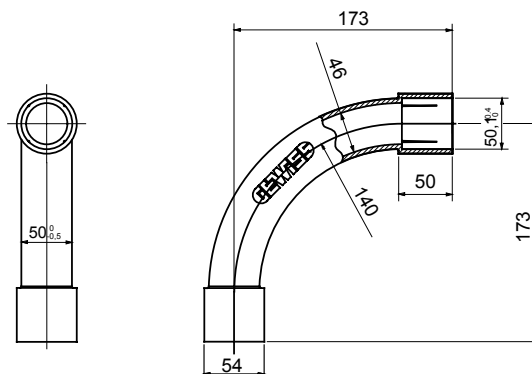

Accessoires de cheminement pour conduit rigide avec degré de protection IP40 et IP67.

Couleur	Gris RAL 7035	Indice de protection	IP40
Conduits Ø (mm)	50	Caractéristique matière	Sans halogène selon norme EN 60754-2
Electrocod	21221		

DIMENSIONS

SYMBOLE TECHNIQUE

IP

HF
HALOGEN FREE

IP40

NORMES ET HOMOLOGATIONS