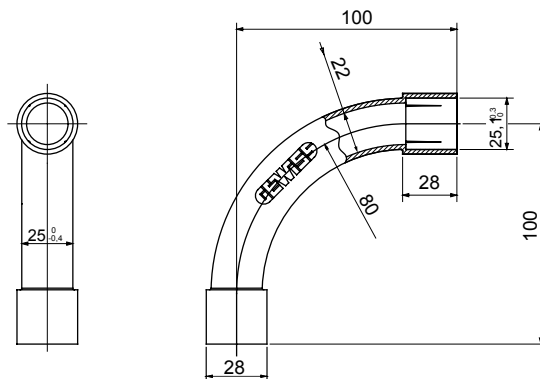

Accessoires de cheminement pour conduit rigide avec degré de protection IP40 et IP67.

Couleur	Gris RAL 7035	Indice de protection	IP40
Conduits Ø (mm)	25	Caractéristique matière	Sans halogène selon norme EN 60754-2
Electrocod	21221		

DIMENSIONS

SYMBOLE TECHNIQUE

IP

HF
HALOGEN FREE

IP40

NORMES ET HOMOLOGATIONS