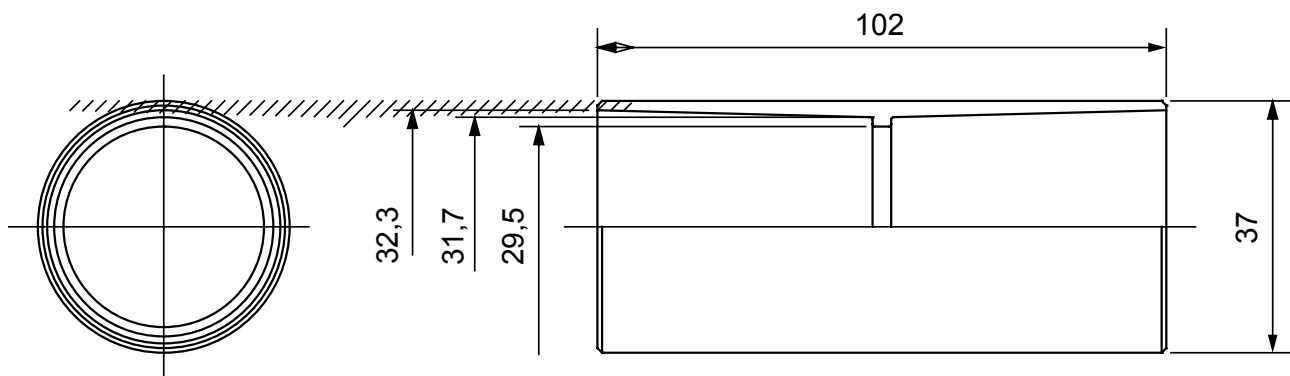

Accessoires de cheminement pour conduit rigide avec degré de protection IP40 et IP67.

|                 |               |                         |                                      |
|-----------------|---------------|-------------------------|--------------------------------------|
| Couleur         | Gris RAL 7035 | Indice de protection    | IP40                                 |
| Conduits Ø (mm) | 32            | Caractéristique matière | Sans halogène selon norme EN 60754-2 |
| Electrocod      | 21221         |                         |                                      |

### DIMENSIONS