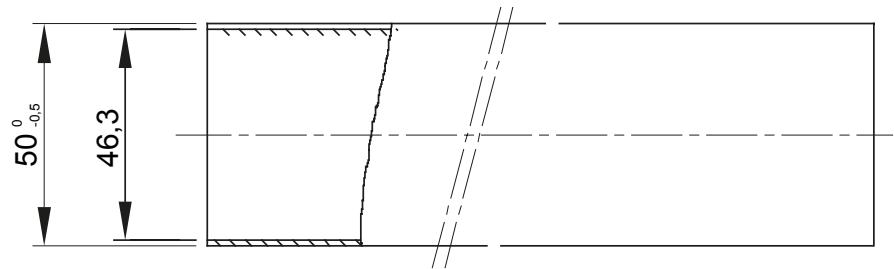

Light rigid conduits RK9 range, made of PVC, classification 22211, available in the following versions:
 2 m length, grey RAL 7035 colour and five diameters, from 16 to 40 mm with sleeved end;
 3 m length, grey RAL 7035 colour and six diameters, from 16 to 50 mm with straight end or sleeved end;
 3 m length, white RAL 9010 colour and five diameters, from 16 to 40 mm with straight end.
 Suitable for electrical and/or data transmission systems and to be installed in uncrowded areas. They represent the best solution for those who do not require a high impact resistance but at the same time do not want to compromise on quality. They can be integrated with spiraled sheaths and wall mounting enclosures. Completing the offer, a wide range of accessories and routing components from IP40 to IP67 protection rating. The RK9 conduits comply with Product Standard EN 61386-1 and EN 61386-21.

Couleur	Gris RAL 7035	Matière	PVC
Longueur (m)	3	Conduits Ø (mm)	50
Test du fil incandescent	960 °C	Résistance à la compression	2 (Léger- 320 N)
Résistance aux chocs	2 (Éclairage -320 N)	Résistance à la flexion	1 (Rigide)
Caractéristiques électriques	2 (Avec caractéristiques d'isolation électrique)	Protection contre la pénétration de corps solides sans accessoires	0
Protection contre la pénétration des liquides sans accessoires	0	Résistance à la corrosion	PVC naturellement résistant à la corrosion
Résistance à la propagation de la flamme	1 (non propagateur de la flamme)	Protection contre la pénétration de corps solides avec accessoires (selon accessoires utilisés)	0
Protection contre la pénétration des liquides avec accessoires (selon accessoires utilisés)	0	Norme	EN 61386-1 EN 61386-22
Famille	RK9	Classification	22211

DIMENSIONS

SYMBOLE TECHNIQUE

960 °C

NORMES ET HOMOLOGATIONS