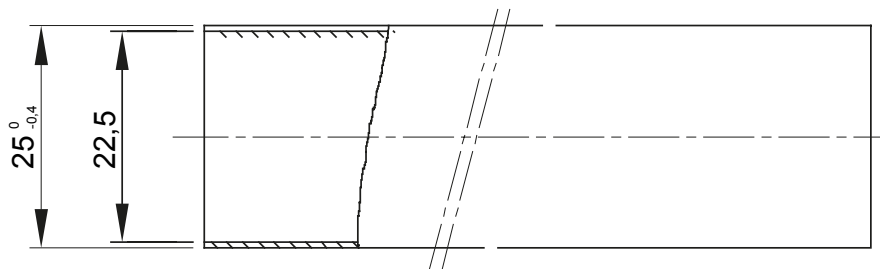

Light rigid conduits RK9 range, made of PVC, classification 22211, available in the following versions:  
 2 m length, grey RAL 7035 colour and five diameters, from 16 to 40 mm with sleeved end;  
 3 m length, grey RAL 7035 colour and six diameters, from 16 to 50 mm with straight end or sleeved end;  
 3 m length, white RAL 9010 colour and five diameters, from 16 to 40 mm with straight end.  
 Suitable for electrical and/or data transmission systems and to be installed in uncrowded areas. They represent the best solution for those who do not require a high impact resistance but at the same time do not want to compromise on quality. They can be integrated with spiraled sheaths and wall mounting enclosures. Completing the offer, a wide range of accessories and routing components from IP40 to IP67 protection rating. The RK9 conduits comply with Product Standard EN 61386-1 and EN 61386-21.

Couleur	Gris RAL 7035	Matière	PVC
Longueur (m)	3	Conduits Ø (mm)	25
Test du fil incandescent	960 °C	Résistance à la compression	2 (Léger- 320 N)
Résistance aux chocs	2 (Éclairage -320 N)	Résistance à la flexion	1 (Rigide)
Caractéristiques électriques	2 (Avec caractéristiques d'isolation électrique)	Protection contre la pénétration de corps solides sans accessoires	0
Protection contre la pénétration des liquides sans accessoires	0	Résistance à la corrosion	PVC naturellement résistant à la corrosion
Résistance à la propagation de la flamme	1 (non propagateur de la flamme)	Protection contre la pénétration de corps solides avec accessoires	0 (selon accessoires utilisés)
Protection contre la pénétration des liquides avec accessoires (selon accessoires utilisés)	0	Norme	EN 61386-1 EN 61386-22
Famille	RK9	Classification	22211

### DIMENSIONS