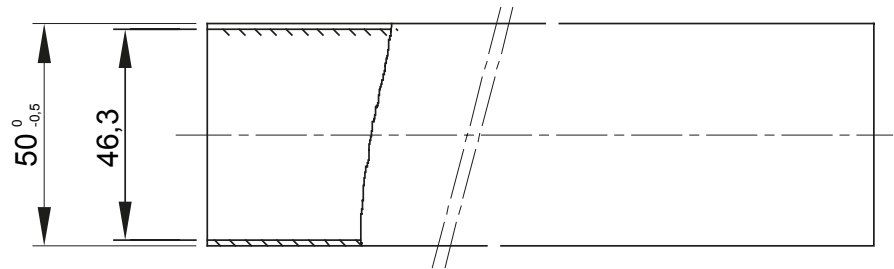

Light rigid conduits RK9 range, made of PVC, classification 22211, available in the following versions:  
 2 m length, grey RAL 7035 colour and five diameters, from 16 to 40 mm with sleeved end;  
 3 m length, grey RAL 7035 colour and six diameters, from 16 to 50 mm with straight end or sleeved end;  
 3 m length, white RAL 9010 colour and five diameters, from 16 to 40 mm with straight end.  
 Suitable for electrical and/or data transmission systems and to be installed in uncrowded areas. They represent the best solution for those who do not require a high impact resistance but at the same time do not want to compromise on quality. They can be integrated with spiraled sheaths and wall mounting enclosures. Completing the offer, a wide range of accessories and routing components from IP40 to IP67 protection rating. The RK9 conduits comply with Product Standard EN 61386-1 and EN 61386-21.

Couleur	Gris RAL 7035	Matière	PVC
Longueur (m)	3	Conduits Ø (mm)	50
Test du fil incandescent	960 °C	Résistance à la compression	2 (Léger- 320 N)
Résistance aux chocs	2 (Éclairage -320 N)	Résistance à la flexion	1 (Rigide)
Caractéristiques électriques	2 (Avec caractéristiques d'isolation électrique)	Protection contre la pénétration de corps solides sans accessoires	0
Protection contre la pénétration des liquides sans accessoires	0	Résistance à la corrosion	PVC naturellement résistant à la corrosion
Résistance à la propagation de la flamme	1 (non propagateur de la flamme)	Protection contre la pénétration de corps solides avec accessoires (selon accessoires utilisés)	0
Protection contre la pénétration des liquides avec accessoires (selon accessoires utilisés)	0	Norme	EN 61386-1 EN 61386-22
Famille	RK9	Classification	22211
Type de tube	Manchonné		

### DIMENSIONS