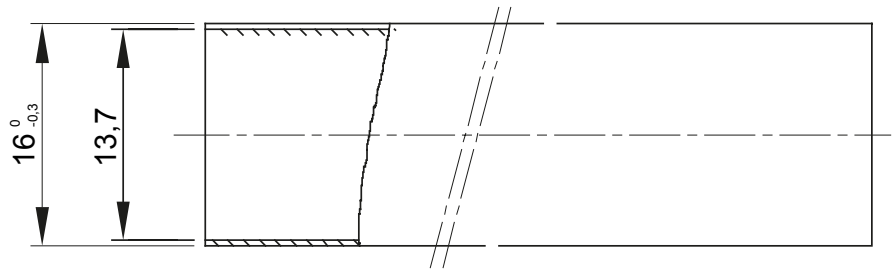

Light rigid conduits RK9 range, made of PVC, classification 22211, available in the following versions:
 2 m length, grey RAL 7035 colour and five diameters, from 16 to 40 mm with sleeved end;
 3 m length, grey RAL 7035 colour and six diameters, from 16 to 50 mm with straight end or sleeved end;
 3 m length, white RAL 9010 colour and five diameters, from 16 to 40 mm with straight end.
 Suitable for electrical and/or data transmission systems and to be installed in uncrowded areas. They represent the best solution for those who do not require a high impact resistance but at the same time do not want to compromise on quality. They can be integrated with spiraled sheaths and wall mounting enclosures. Completing the offer, a wide range of accessories and routing components from IP40 to IP67 protection rating. The RK9 conduits comply with Product Standard EN 61386-1 and EN 61386-21.

Couleur	Gris RAL 7035	Matière	PVC
Longueur (m)	3	Conduits Ø (mm)	16
Test du fil incandescent	960 °C	Résistance à la compression	2 (Léger- 320 N)
Résistance aux chocs	2 (Éclairage -320 N)	Résistance à la flexion	1 (Rigide)
Caractéristiques électriques	2 (Avec caractéristiques d'isolation électrique)	Protection contre la pénétration de corps solides sans accessoires	0
Protection contre la pénétration des liquides sans accessoires	0	Résistance à la corrosion	PVC naturellement résistant à la corrosion
Résistance à la propagation de la flamme	1 (non propagateur de la flamme)	Protection contre la pénétration de corps solides avec accessoires	0 (selon accessoires utilisés)
Protection contre la pénétration des liquides avec accessoires (selon accessoires utilisés)	0 (selon accessoires utilisés)	Norme	EN 61386-1 EN 61386-22
Famille	RK9	Classification	22211
Type de tube	Manchonné		

DIMENSIONS

SYMBOLE TECHNIQUE

960 °C

NORMES ET HOMOLOGATIONS