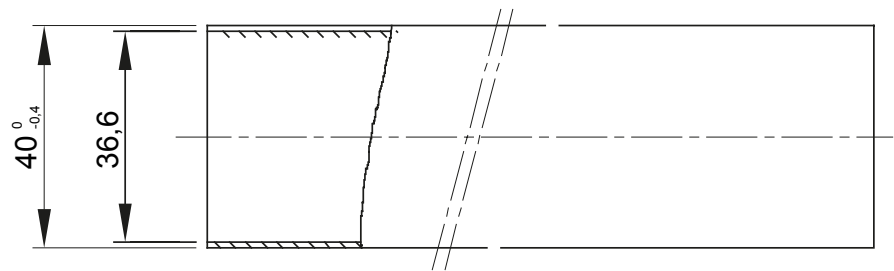

DIMENSIONS

SYMBOLE TECHNIQUE

NORMES ET HOMOLOGATIONS