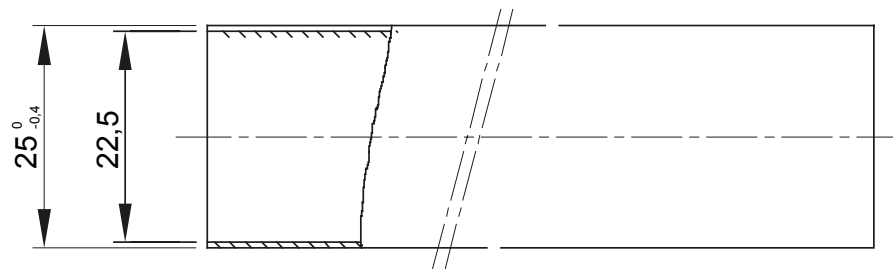

Light rigid conduits RK9 range, made of PVC, classification 22211, available in the following versions:
 2 m length, grey RAL 7035 colour and five diameters, from 16 to 40 mm with sleeved end;
 3 m length, grey RAL 7035 colour and six diameters, from 16 to 50 mm with straight end or sleeved end;
 3 m length, white RAL 9010 colour and five diameters, from 16 to 40 mm with straight end.
 Suitable for electrical and/or data transmission systems and to be installed in uncrowded areas. They represent the best solution for those who do not require a high impact resistance but at the same time do not want to compromise on quality. They can be integrated with spiraled sheaths and wall mounting enclosures. Completing the offer, a wide range of accessories and routing components from IP40 to IP67 protection rating. The RK9 conduits comply with Product Standard EN 61386-1 and EN 61386-21.

Couleur	Gris RAL 7035	Matière	PVC
Longueur (m)	2	Conduits Ø (mm)	25
Test du fil incandescent	960 °C	Résistance à la compression	2 (Léger- 320 N)
Résistance aux chocs	2 (Éclairage -320 N)	Résistance à la flexion	1 (Rigide)
Caractéristiques électriques	2 (Avec caractéristiques d'isolation électrique)	Protection contre la pénétration de corps solides sans accessoires	0
Protection contre la pénétration des liquides sans accessoires	0	Résistance à la corrosion	PVC naturellement résistant à la corrosion
Résistance à la propagation de la flamme	1 (non propagateur de la flamme)	Protection contre la pénétration de corps solides avec accessoires	0 (selon accessoires utilisés)
Protection contre la pénétration des liquides avec accessoires	0 (selon accessoires utilisés)	Norme	EN 61386-1 EN 61386-22
Famille	RK9	Classification	22211
Type de tube	Manchonné		

DIMENSIONS

SYMBOLE TECHNIQUE

960 °C

NORMES ET HOMOLOGATIONS