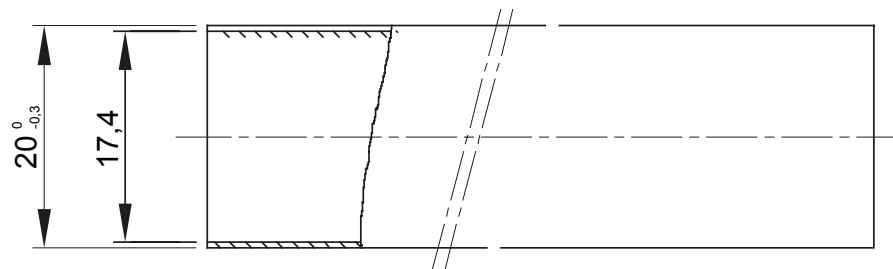

DIMENSIONS

SYMBOLE TECHNIQUE

NORMES ET HOMOLOGATIONS