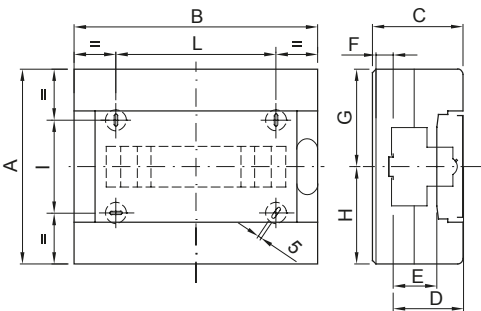

DIMENSIONS

	Codi ce	Ingombro			Montaggio modulari					Fissaggio		
		A	B	C	D	E	F	G	H	NR	I	L
8M	GW 40 043 GW 40 063	180	200	100	77	47	11,5	90	90	3	82	100
12M	GW 40 045 GW 40 065	225	280	100	77	47	11,5	112,5	112,5	4	107	180

SYMBOLE TECHNIQUE

IP
IP40

IK
IK08

GWT
650 °C

HF
HALOGEN FREE
Sans halogène selon norme EN 60754-2

NORMES ET HOMOLOGATIONS