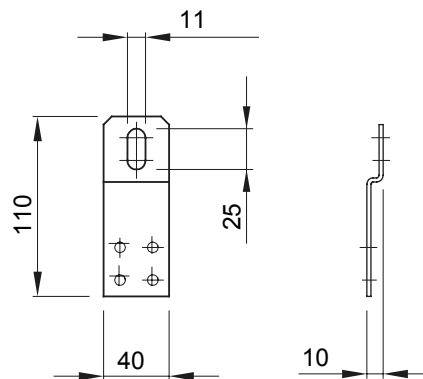

Accessoires et compléments techniques pour coffrets d'automatisation et de distribution série 46.

Adapté pour
Electrocod

46QP - 46QM - 46QX Pour Q-DIN
0303 Matière

10/14/20
Acier inox

DIMENSIONS

NORMES ET HOMOLOGATIONS