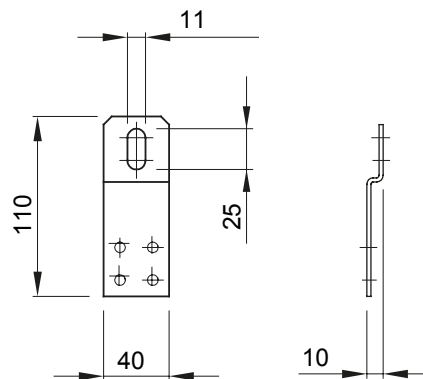

Accessoires et compléments techniques pour coffrets d'automatisation et de distribution série 46.

Adapté pour
Electrocod

46QP - 46QM - 46QX Pour Q-DIN
0303 Matière

10/14/20
Acier zingué

DIMENSIONS

NORMES ET HOMOLOGATIONS