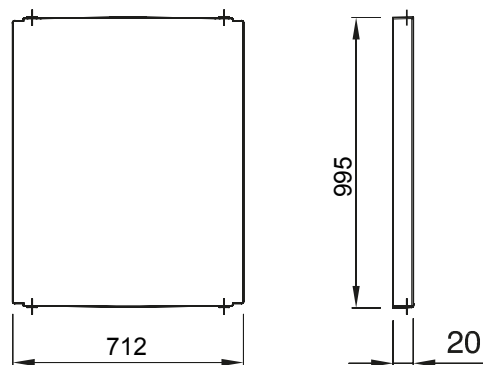

Accessoires et compléments techniques pour coffrets d'automatisation et de distribution série 46.

Couleur	Gris RAL 7035	Caractéristiques	Sans halogène
Pour coffrets LxH (mm)	800x1060	Adapté pour	46QP - 46QM - 46QX
Electrocod	0303	Matière charnière	Polyester

DIMENSIONS

SYMBOLE TECHNIQUE

NORMES ET HOMOLOGATIONS