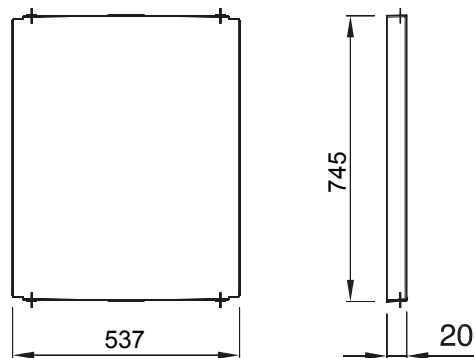

Accessoires et compléments techniques pour coffrets d'automatisation et de distribution série 46.

Couleur	Gris RAL 7035	Caractéristiques	Sans halogène
Pour coffrets LxH (mm)	585x800	Adapté pour	46QP - 46QM - 46QX
Electrocod	0303	Matière charnière	Polyester

### DIMENSIONS