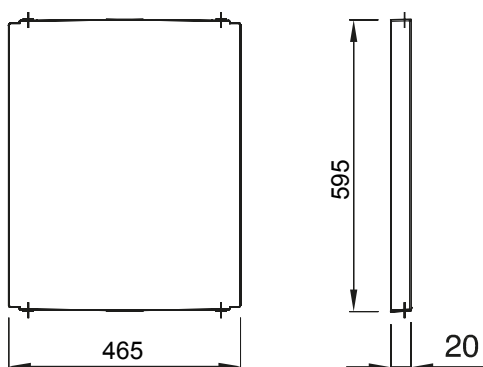

Accessoires et compléments techniques pour coffrets d'automatisation et de distribution série 46.

Couleur	Gris RAL 7035	Caractéristiques	Sans halogène
Pour coffrets LxH (mm)	515x650	Adapté pour	46QP - 46QM - 46QX
Electrocod	0303	Matière charnière	Polyester

DIMENSIONS

SYMBOLE TECHNIQUE

NORMES ET HOMOLOGATIONS