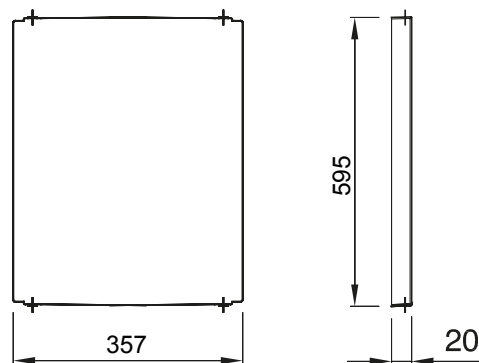

Accessoires et compléments techniques pour coffrets d'automatisation et de distribution série 46.

Couleur	Gris RAL 7035	Caractéristiques	Sans halogène
Pour coffrets LxH (mm)	405x650	Adapté pour	46QP - 46QM - 46QX
Electrocod	0303	Matière charnière	Polyester

DIMENSIONS

SYMBOLE TECHNIQUE

NORMES ET HOMOLOGATIONS