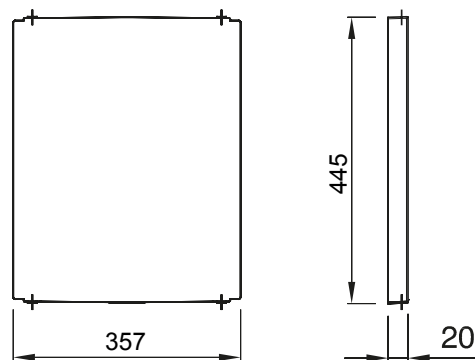

Accessoires et compléments techniques pour coffrets d'automatisation et de distribution série 46.

Couleur	Gris RAL 7035	Caractéristiques	Sans halogène
Pour coffrets LxH (mm)	405x500	Adapté pour	46QP - 46QM - 46QX
Electrocod	0303	Matière charnière	Polyester

DIMENSIONS

SYMBOLE TECHNIQUE

NORMES ET HOMOLOGATIONS