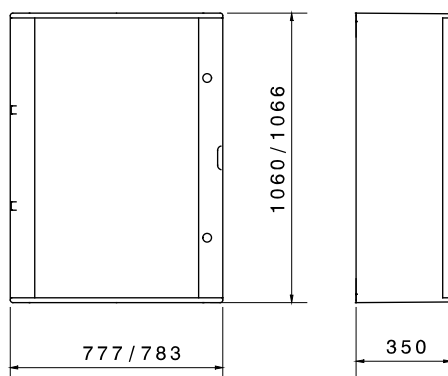

Gamme de coffrets étanches en polyester renforcé de fibres de verre pour montage en saillie. En conformité avec les normes IEC 61439-1, IEC 61439-2, IEC 60670-1, IEC 60670-24 et IEC 62208. Disponibles en 7 tailles, à porte pleine ou à porte transparent, indice de protection IP66. Les accessoires Fast&Easy, entièrement en métal, permettent l'installation dans les coffrets série 46 de dispositifs modulaires et boîtier moulé jusqu'à 250A, avec une réduction du temps d'assemblage jusqu'à 40%. Particulièrement adapté pour les applications d'automatisation et de distribution en intérieur comme en extérieur.

Classe isolement	II	Couleur	Gris RAL 7035
Dim. nominales LxHxP (mm)	800x1060x350	Indice de protection	IP66
Caractéristiques	Résistance UV (EN 62208)	Matière	Polyester chargé de fibres de verre
Résistance aux chocs	Fond IK10	Nb de serrure	2
Nb mod. EN 50022	180 (36x5)	Puissance dissipée A (W)	324
Puissance dissipée B (W)	226	Test du fil incandescent	650 °C
Dim. fonctionnelles LxHxP (mm)	783x1066x350	Température d'utilisation	-25 +60 °C
Tension d'isolement (Ui)	1000 V	Caractéristique matière	Sans halogène selon norme EN 60754-2
Electrocod	0321	Thermopression avec bille	200 °C
Norme	EN 61439-1, EN 61439-2, EN62208, EN 60670-1, IEC 60670-24	Famille	46 QP
Tension nominale maximum d'utilisation (Ue)	690 V	Type de porte	Porte transparente
Supports pour fixation en saillie	GW46446-GW46451	kit pour double isolement	GW46526

DIMENSIONS

SYMBOLE TECHNIQUE

II

IP

IP66

Résistance UV (EN 62208)

IK

Fond IK10