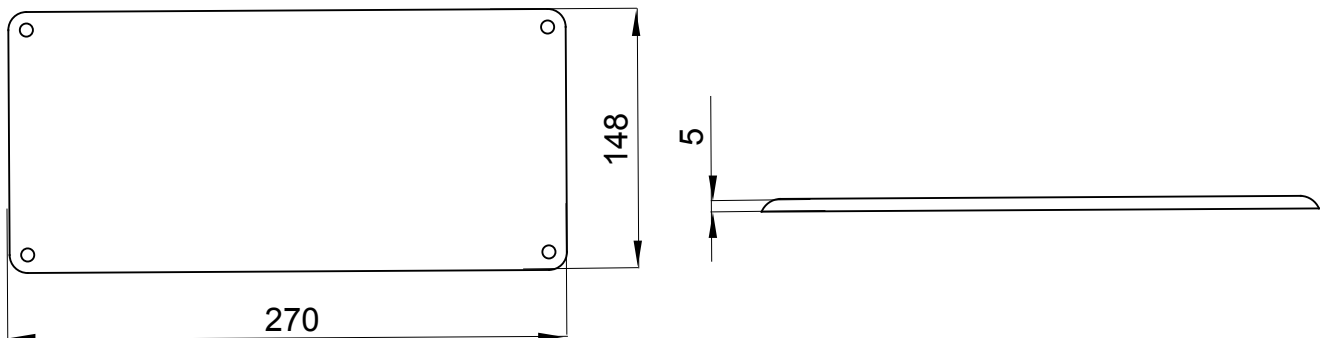

Description	Couvercles pour prises verrouillée verticales 63 A	Test du fil incandescent	650 °C
Dimensions LxH (mm)	270x145	Indice de protection	IP65
Résistance aux chocs	IK08	Electrocod	2222

### DIMENSIONS

### SYMBOLE TECHNIQUE

**GWT**

650 °C

**IP**

IP65

**IK**

IK08