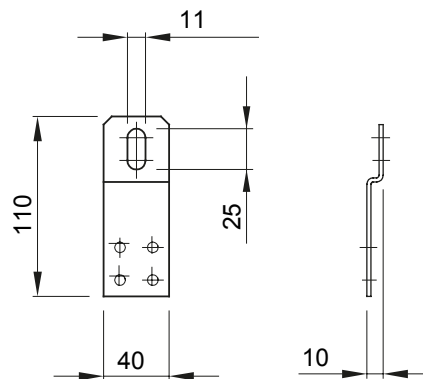

Accessoires et compléments techniques pour coffrets d'automatisation et de distribution série 46.

Adapté pour	46QP - 46QM - 46QX	Pour Q-DIN	10/14/20
Electrocod	0303	Matière	Acier inox

### DIMENSIONS