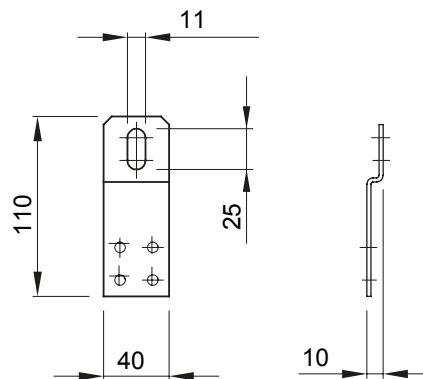

Accessoires et compléments techniques pour coffrets d'automatisation et de distribution série 46.

Adapté pour  
Electrocod

46QP - 46QM - 46QX Pour Q-DIN  
0303 Matière

10/14/20  
Acier zingué

### DIMENSIONS