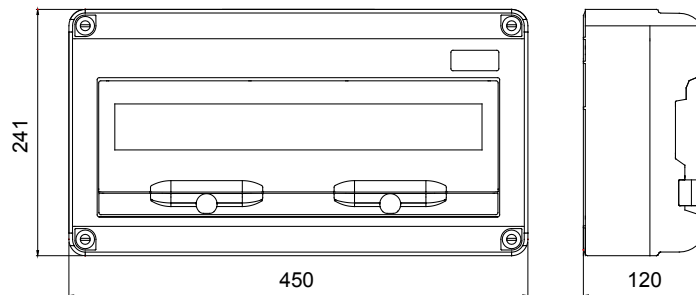

Un système complet de coffrets électriques IP65 pour la distribution d'énergie dans les applications du tertiaire, du secteur commercial et de la construction, disponibles en version vide ou câblée, en conformité avec les normes internationales EN 61439-3 et EN 61439-4. Les coffrets de distribution permettent d'installer des socles de prise encastrés et des prises interverrouillées jusqu'à 63A. Disponibles en 5, 10, 14 ou 20 modules DIN, les modules additionnels 14 et 20 modules DIN permettent de doubler la capacité modulaire des coffrets. Les dispositifs de protection sont visibles et accessibles grâce à un large volet transparent avec poignée ergonomique; les vis "charnières" de la face avant facilitent les opérations de câblage ainsi que la maintenance. Les coffrets Q-DIN sont idéals tant pour les installations fixes en montage saillie ou sur poteau, qu'en version transportable, équipés d'une poignée ou d'un support. Pour garantir la meilleure performance possible, y compris en extérieur avec une exposition prolongée au soleil et aux intempéries, les coffrets Q-DIN sont également résistants aux rayons UV en conformité avec la norme EN 62208.

Couleur	Gris RAL 7035	Indice de protection	IP65
Nb mod. EN 50022	20	Type d'installation	En saillie
Puissance dissipée (W)	52	Résistance aux chocs	IK08
Température d'utilisation	-25 +40 °C	Thermopression avec bille	70 °C
Classe isolement	II	Versions	Vide

DIMENSIONS

SYMBOLE TECHNIQUE

IP

IP65

IK

IK08

-25 +40 °C

70 °C