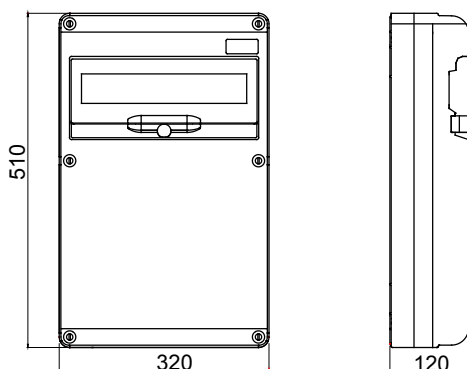

Un système complet de coffrets électriques IP65 pour la distribution d'énergie dans les applications du tertiaire, du secteur commercial et de la construction, disponibles en version vide ou câblée, en conformité avec les normes internationales EN 61439-3 et EN 61439-4. Les coffrets de distribution permettent d'installer des socles de prise encastrés et des prises interverrouillées jusqu'à 63A. Disponibles en 5, 10, 14 ou 20 modules DIN, les modules additionnels 14 et 20 modules DIN permettent de doubler la capacité modulaire des coffrets. Les dispositifs de protection sont visibles et accessibles grâce à un large volet transparent avec poignée ergonomique; les vis "charnières" de la face avant facilitent les opérations de câblage ainsi que la maintenance. Les coffrets Q-DIN sont idéals tant pour les installations fixes en montage saillie ou sur poteau, qu'en version transportable, équipés d'une poignée ou d'un support. Pour garantir la meilleure performance possible, y compris en extérieur avec une exposition prolongée au soleil et aux intempéries, les coffrets Q-DIN sont également résistants aux rayons UV en conformité avec la norme EN 62208.

Couleur	Gris RAL 7035	Indice de protection	IP65
Nb mod. EN 50022	14	Nb de prises installable	Couvercle plein
Type d'installation	En saillie	Puissance dissipée A (W)	24
Puissance dissipée B (W)	64	Conformité aux normes	EN 62208
Test du fil incandescent	650 °C	Résistance aux chocs	IK09
Température d'utilisation	-25 +40 °C	Thermopression avec bille	70 °C
Classe isolement	II	Versions	Vide

DIMENSIONS

SYMBOLE TECHNIQUE

IP

IP65

GWT

650 °C

IK

IK09