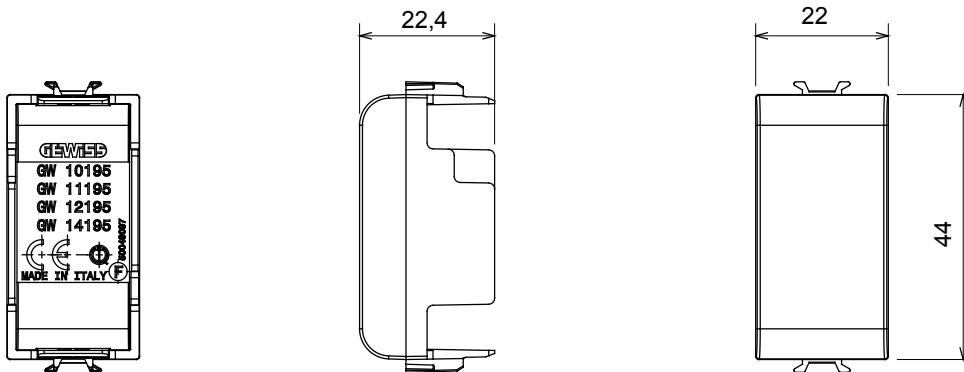

Accessoire pour appareillages connectés ChoruSmart : vous permet d'installer les appareillages rétractables dans les supports.

Description	1 module	Catégorie	Obtuteur
Couleur	Blanc brillant	Matière	Technopolymère
Symbole	Radiofréquence	Adapté pour	Interfaces de contacts, actionneurs Zigbee
Thermopression avec bille	125 °C	Test du fil incandescent	850 °C
Norme	EN 60669-1	N. de modules	1
Electrocod	0100		

DIMENSIONS

SYMBOLE TECHNIQUE

NORMES ET HOMOLOGATIONS