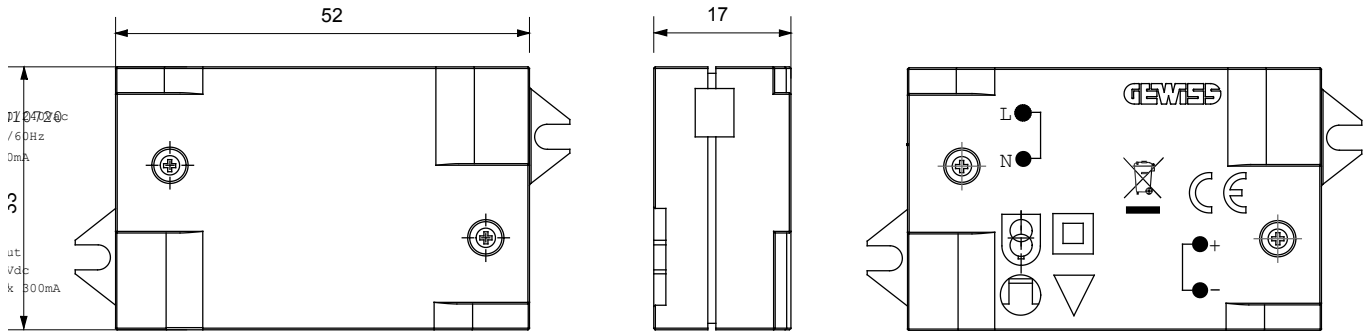

Large gamme d'appareils de contrôle, prises pour alimentation électrique (conformément aux normes nationales et internationales), saisies de signal, contrôle de la climatisation, gestion du confort, signalisation d'alarme technique et gestion de l'éclairage de secours. Les appareils modulaires ChoruSmart sont disponibles dans cinq couleurs (blanc brillant, blanc satin, beige naturel, noir satin et titane laqué) et dans différentes tailles à partir de 1/2, 1, 2 et 3 modules. Grâce aux supports de montage pour boîtes rectangulaires, carrées et rondes, des combinaisons illimitées peuvent être créées avec la gamme de plaques ChoruSmart.

Description	Alimentation	Couleur	Blanc
Tension de sortie	12V cc	Courant max distribué	300 mA
Indice de protection	IP20	Norme	EN 55015 - EN 61547 - EN 61000-3-2 - EN 61000-3-3
Bornes de câblage	À vis	Capacité de serrage des bornes câbles souples (mm <sup>2</sup> )	min. 0,5 - max. 1,0
Capacité de serrage des bornes câbles rigides (mm <sup>2</sup> )	min. 0,5 - max. 1,0	Dimensions LxHxP (mm)	52x33x17
Electrocod	0510		

### DIMENSIONS