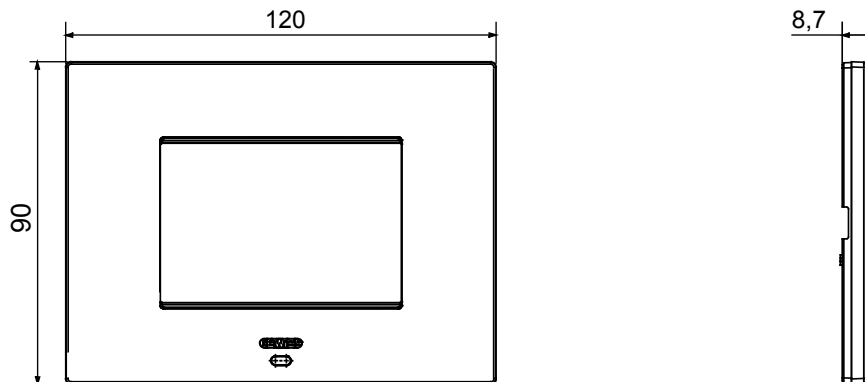

## Fiche produit GW16003SCY

CHORUSMART - Appareillage mural

La plaque Smart peut être utilisée avec Home Gateway pour les solutions « CONNECTED SMART HOME ». Les plaques EGO SMART s'intègrent aux appareils connectés du système ChoruSmart. Elles vont au-delà de l'esthétique pure et deviennent un élément d'interaction avec l'utilisateur. Les plaques communiquent avec les autres appareils connectés. À l'aide de bandes LED périmétriques RGB et d'un affichage graphique, elles peuvent communiquer à l'utilisateur les états de fonctionnement et les alarmes détectées par les fonctions intelligentes qui contrôlent la maison. Les plaques traditionnelles EGO SMART et EGO peuvent être utilisées dans le même système car elles s'y intègrent parfaitement.

Couleur	Argile	Description	3 modules
Pour montage sur support	GW16803N	Alimentation	Via un des appareils appropriés, connectés et installés à l'intérieur ou via le bloc d'alimentation dédié GWA1700
Norme	2014/35/EU, 2014/30/EU, 2011/65/EU + 2015/863, EN 62368-1, EN 55032, EN 55035, EN IEC 63000	Température de fonctionn.	-5 ÷ +45 °C
Humidité relative (non condensant)	Maximum 93 %	Indice de protection	IP20
Fonctions	Informations / État du système avec des messages sur l'écran et des notifications sur le bandeau LED RGB.	Matière	Technopolymère peint
Finition	Finition mate	Test du fil incandescent	650 °C
Thermopression avec bille	70 °C	Famille	EGO SMART
Interface utilisateur	La plaque est équipée d'un affichage matriciel LED RGB		

### DIMENSIONS

### SYMBOLE TECHNIQUE

IP

IP20

GWT

650 °C

70 °C