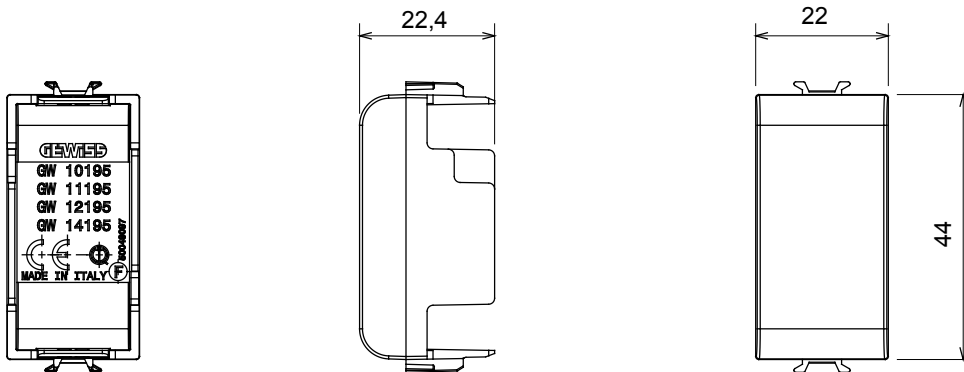

Accessoire pour appareillages connectés ChoruSmart : vous permet d'installer les appareillages rétractables dans les supports.

Description	1 module	Catégorie	Obtrateur
Couleur	Titane brillant	Matière	Technopolymère
Symbole	Radiofréquence	Adapté pour	Interfaces de contacts, actionneurs Zigbee
Thermopression avec bille	125 °C	Test du fil incandescent	850 °C
Norme	EN 60669-1	N. de modules	1
Electrocod	0100		

DIMENSIONS

SYMBOLE TECHNIQUE

NORMES ET HOMOLOGATIONS