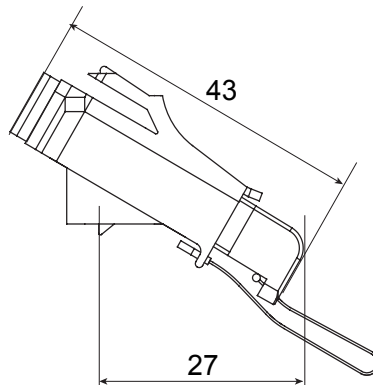

Catégorie	Adaptateur à fibre optique angulaire	Matière	Corps en plastique avec manchon d'alignement en céramique
Couleur	Vert RAL 6018	Caractéristiques	Unidirectionnel, monomode
Pour connecteurs	SC/APC	Type	Femelle/Femelle
Compatibilité	Keystone Jack	Inclinaison angle	40°
Fournitures	Avec capuchon de sécurité et cordon immanquable		

### DIMENSIONS