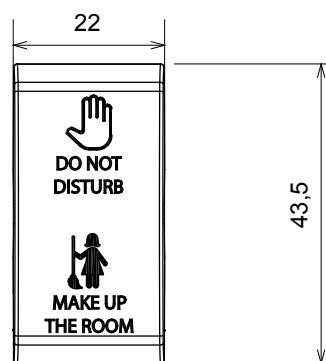

Large gamme d'appareils de commande, prises pour alimentation électrique (conformément aux normes nationales et internationales), saisies de signal, contrôle de la climatisation, gestion du confort, signalisation d'alarme technique et gestion de l'éclairage de secours. Les appareils modulaires ChoruSmart sont disponibles en cinq couleurs (blanc brillant, blanc satin, beige naturel, noir satin et titane laqué) et en différentes tailles à partir de 1/2, 1, 2 et 3 modules. Grâce aux supports de montage pour boîtes rectangulaires, carrées et rondes, des combinaisons illimitées peuvent être créées avec la gamme de plaques ChoruSmart.

Catégorie	Touche interchangeable	Bouton	Neutre
Symbole	DND+MUR "Ne pas déranger"&"Faire la chambre"	Couleur	Beige satiné naturel
Norme	EN 60669-1	Thermopression avec bille	125 °C
Test du fil incandescent	850 °C	N. de modules	1
Electrocod	140		

DIMENSIONS

SYMBOLE TECHNIQUE

NORMES ET HOMOLOGATIONS