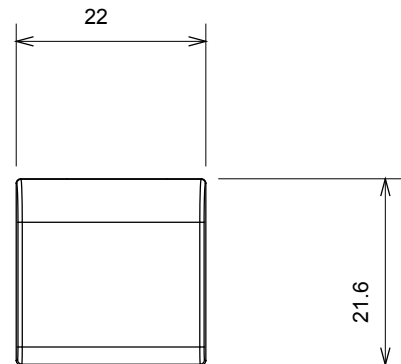

Large gamme d'appareils de commande, prises pour alimentation électrique (conformément aux normes nationales et internationales), saisies de signal, contrôle de la climatisation, gestion du confort, signalisation d'alarme technique et gestion de l'éclairage de secours. Les appareils modulaires ChoruSmart sont disponibles en cinq couleurs (blanc brillant, blanc satin, beige naturel, noir satin et titane laqué) et en différentes tailles à partir de 1/2, 1, 2 et 3 modules. Grâce aux supports de montage pour boîtes rectangulaires, carrées et rondes, des combinaisons illimitées peuvent être créées avec la gamme de plaques ChoruSmart.

Catégorie	Touche interchangeable	Type	Interchangeables
Couleur	Beige satiné naturel	Description	Touches 22x22 mm
Norme	EN 60669-1	Thermopression avec bille	125 °C
Test du fil incandescent	850 °C	Symbole	Clé
Matière	Technopolymère	Electrocod	0130

### DIMENSIONS